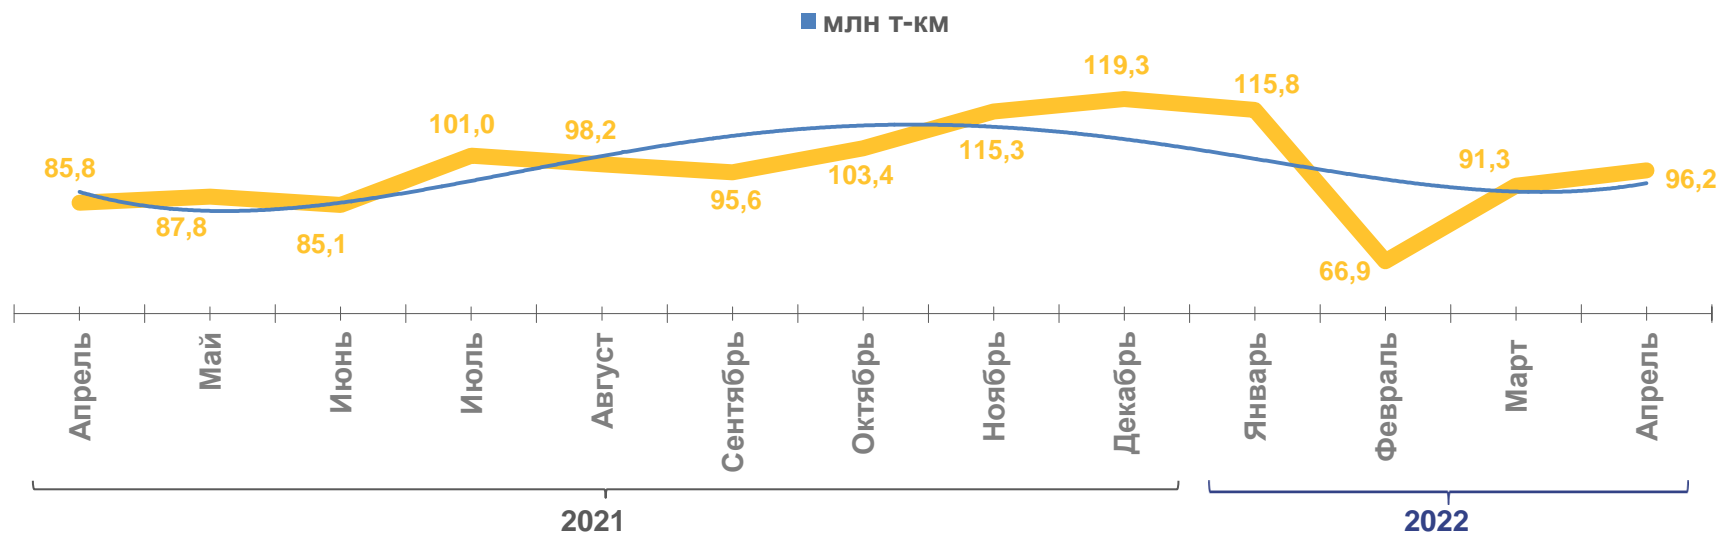

ГРУЗОБОРОТ АВТОМОБИЛЬНОГО ТРАНСПОРТА ОРГАНИЗАЦИЙ* ХАНТЫ-МАНСИЙСКОГО АВТОНОМНОГО ОКРУГА – ЮГРЫ

ЯНВАРЬ-АПРЕЛЬ 2022г.

776,1

Грузооборот,
млн т-км

89,1%

к соответствующему
периоду предыдущего года

— в % к соответствующему периоду предыдущего года

*По организациям (без субъектов малого предпринимательства) всех видов экономической деятельности