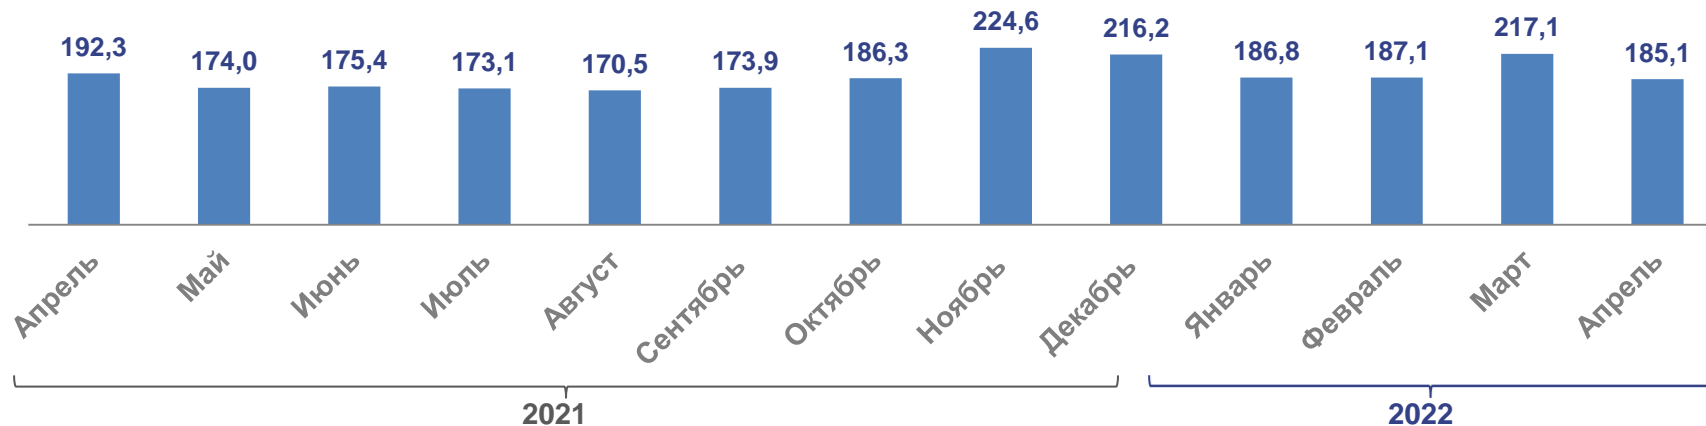

ГРУЗОБОРОТ АВТОМОБИЛЬНОГО ТРАНСПОРТА ОРГАНИЗАЦИЙ* ХАНТЫ-МАНСИЙСКОГО АВТОНОМНОГО ОКРУГА – ЮГРЫ

ЯНВАРЬ-АПРЕЛЬ 2022г.

776,1

Грузооборот,
млн т-км

89,1%

к соответствующему
периоду предыдущего года

— в % к соответствующему периоду предыдущего года

*По организациям (без субъектов малого предпринимательства) всех видов экономической деятельности